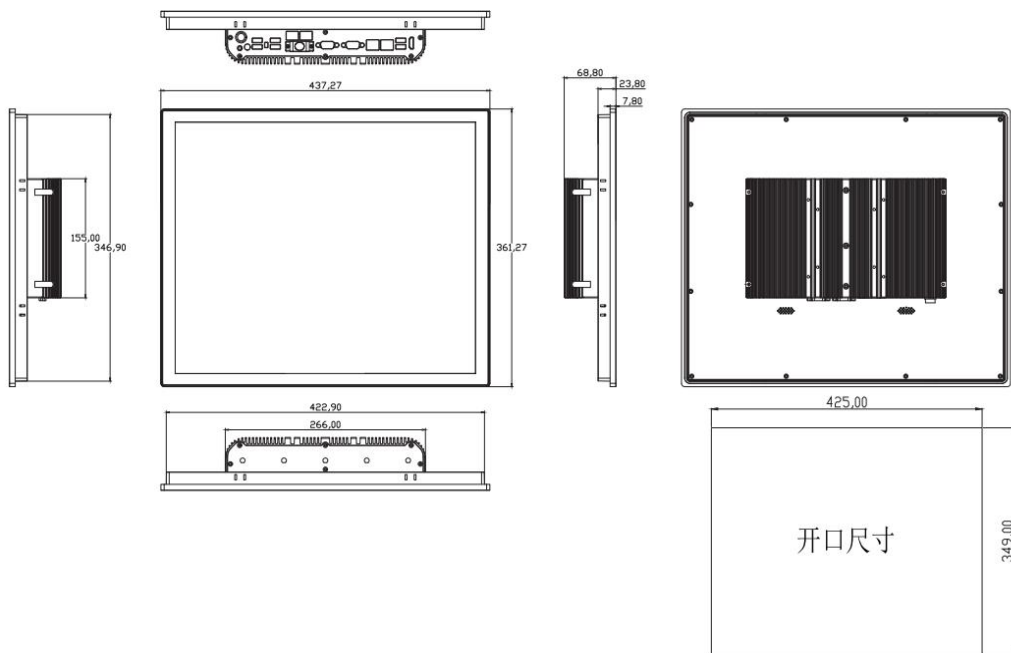

CPU		Intel Celeron J6412 or 8/10/11th-U Intel Core i5/i7
内存		J6412: DDR4 SODIMM x1, 4GB / 8GB Core i5/i7: DDR4 SODIMM x2, 4GB / 8GB / 16GB / 32GB
存储	SSD	SSD 128GB / 256GB / 512GB / 1TB / 2TB Optional
扩展存储	SSD/HDD (可选)	Removable 2.5" device bay for SSD &HDD 128GB / 256GB / 512GB / 1TB / 2TB SSD or 1TB / 2TB HDD Optional
网络(LAN)		2 x GbE RJ45 Intel® 10 / 100 / 1000Mbps (4 x 2.5 GbE RJ45 Intel®10 / 100 / 1000Mbps Optional)
显示屏规格	LCD尺寸	19.0" TFT -LCD
	最高分辨率	1280 × 1024
	亮度	250 cd/m ²
	背光寿命 (Hrs)	30,000
	背光类型	LED
视角(CR>=10)		-85~85° (H) , - 85~85° (V)
触摸屏类型		高温制程五线电阻触摸屏 投射式电容触摸屏
I/O接口		4 x USB2.0, 2 x USB3.0 (J6412) 2 x USB2.0, 4 x USB3.0 (8/10/11th-U Intel Core i5/i7) 2 x DB-9 COM1&COM2,RS-232/422/485 1 x Audio Line-out 2 x 8Ω 1W 功放输出 (Optional) 1 x AT/ATX拨码开关 1 x HDMI 1 x 扩展IO: 集成4路3线COM,10路GPIO,1个远程开关
电源输入		DC 9~36V 4-pin 航空插头
扩展插槽		M.2 3042/3052 3G/4G/5G 模块 M.2 2230 WiFi/蓝牙 板载SIM卡槽
看门狗定时器		1~65535 秒可编程设置
操作系统		Windows10 / Windows11 / WES10 / Linux
防护等级		Front Panel IP66
外壳材质		铝合金
外观尺寸(L×W×H) (mm)		437.27 * 361.27 * 68.80
开孔尺寸(mm)		425.0 * 349.0
重量(Kg)		6.35
使用环境	工作温度	-20°C ~ 60°C
	储存温度	-30°C ~ 70°C
	储存湿度	10~90% @30°C 无凝结

产品I/O与外观

产品尺寸 单位:mm

FOXKPC KPC-WK190L 工业平板电脑选型表

KPC - WK190L		C	J6412	4GB	128GB	1TB	1280x1024	W03	S
触摸屏类型		CPU		内存	SSD	SSD/HDD 选配	LCD 选配	无线通讯模块 选配	扬声器 选配
C	电容屏	Celeron J6412		4GB	128GB	128GB	1280x1024	W01	2 x 8Ω 1W
R	电阻屏	i5-8260U		8GB	256GB	256GB		SSD	
		i7-8569U		16GB	512GB	512GB		W02	
		i5-10210U		32GB	1TB	1TB		W03	
		i7-10510U			2TB	2TB	SSD / HDD	W04	
		i5-1135G7						W05	
		i7-1185G7							