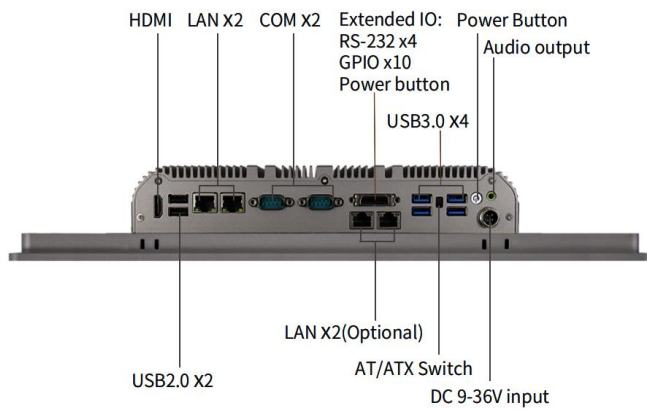

FOXKPC KPC-WK190L 工业平板电脑

产品特点

- Intel Celeron J6412 or 8/10/11th-U Intel Core i5/i7
- 19.0"工业级液晶屏, 30,000小时背光寿命
- 无风扇低功耗设计
- 工业电容屏 / 高温制程五线电阻触摸屏
- 支持前面板、壁挂、桌面式安装
- 可选配WiFi/蓝牙、3G/4G/5G模块
- 前面板达到IP66防护等级

产品规格

CPU		Intel Celeron J6412 or 8/10/11th-U Intel Core i5/i7
内存		J6412: DDR4 SODIMM x1, 4GB / 8GB Core i5/i7: DDR4 SODIMM x2, 4GB / 8GB / 16GB / 32GB
存储	SSD	SSD 128GB / 256GB / 512GB / 1TB / 2TB Optional
扩展存储	SSD/HDD (可选)	Removable 2.5" device bay for SSD &HDD 128GB / 256GB / 512GB / 1TB / 2TB SSD or 1TB / 2TB HDD Optional
网络(LAN)		2 x GbE RJ45 Intel® 10 / 100 / 1000Mbps (4 x 2.5 GbE RJ45 Intel®10 / 100 / 1000Mbps Optional)
显示屏规格	LCD尺寸	19.0" TFT -LCD
	最高分辨率	1280 × 1024
	亮度	250 cd/m ²
	背光寿命 (Hrs)	30,000
	背光类型	LED
视角(CR>=10)		-85~85° (H) , - 85~85° (V)
触摸屏类型		高温制程五线电阻触摸屏 投射式电容触摸屏
I/O接口		4 x USB2.0, 2 x USB3.0 (J6412) 2 x USB2.0, 4 x USB3.0 (8/10/11th-U Intel Core i5/i7) 2 x DB-9 COM1&COM2,RS-232/422/485 1 x Audio Line-out 2 x 8Ω 1W 功放输出 (Optional) 1 x AT/ATX拨码开关 1 x HDMI 1 x 扩展IO: 集成4路3线COM,10路GPIO,1个远程开关
电源输入		DC 9~36V 4-pin 航空插头
扩展插槽		M.2 3042/3052 3G/4G/5G 模块 M.2 2230 WiFi/蓝牙 板载SIM卡槽
看门狗定时器		1~65535 秒可编程设置
操作系统		Windows10 / Windows11 / WES10 / Linux
防护等级		Front Panel IP66
外壳材质		铝合金
外观尺寸(L×W×H) (mm)		437.27 * 361.27 * 68.80
开孔尺寸(mm)		425.0 * 349.0
重量(Kg)		6.35
使用环境	工作温度	-20°C ~ 60°C
	储存温度	-30°C ~ 70°C
	储存湿度	10~90% @30°C 无凝结

产品I/O与外观

产品尺寸 单位:mm

FOXKPC KPC-WK190L 工业平板电脑选型表

KPC - WK190L		C	J6412	4GB	128GB	1TB	1280x1024	W03	S
触摸屏类型		CPU		内存	SSD	SSD/HDD 选配	LCD 选配	无线通讯模块 选配	扬声器 选配
C	电容屏	Celeron J6412		4GB	128GB	128GB	1280x1024	W01	2 x 8Ω 1W
R	电阻屏	i5-8260U		8GB	256GB	256GB		SSD	
		i7-8569U		16GB	512GB	512GB		W02	
		i5-10210U		32GB	1TB	1TB		W03	
		i7-10510U			2TB	2TB	SSD / HDD	W04	
		i5-1135G7						W05	
		i7-1185G7							